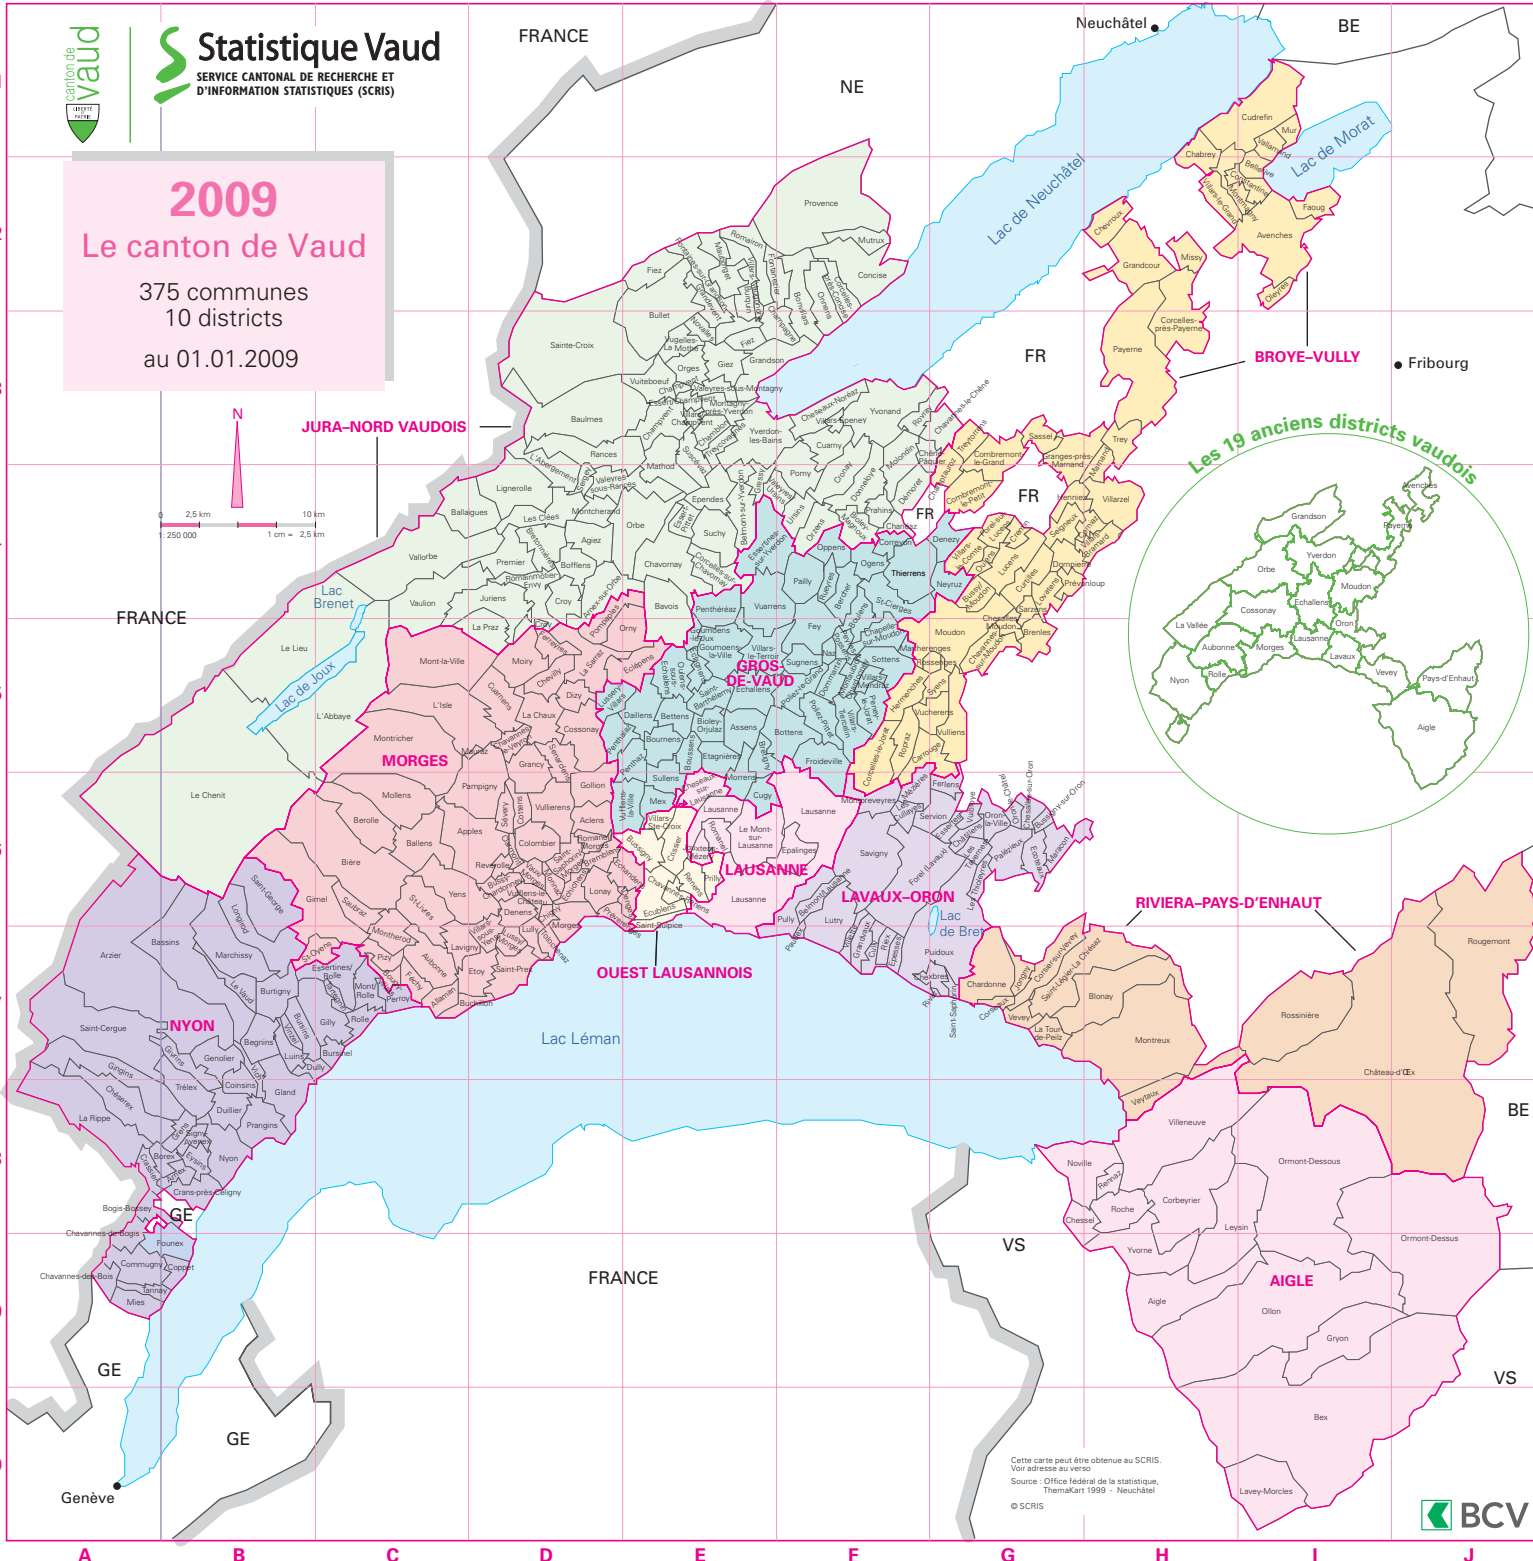

Statistique Vaud
SERVICE CANTONAL DE RECHERCHE ET
D'INFORMATION STATISTIQUES (SCRIS)

2009

Le canton de Vaud

375 communes
10 districts
au 01.01.2009

0 2,5 km
1:250 000
1 cm = 2,5 km